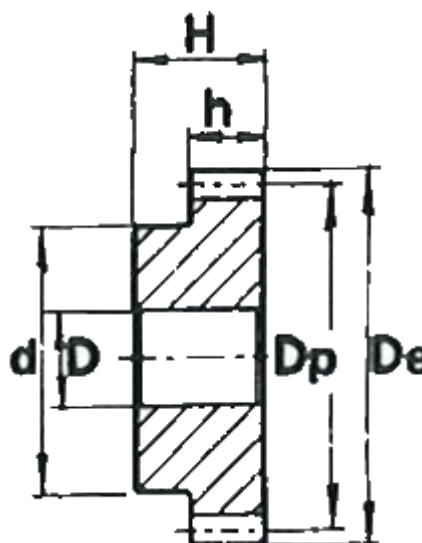

Varenummer: 616501010053  
Beskrivelse: Cylindrisk tandhjul med nav  
53 tdr. Modul 1

## Mål

Antal tænder = 53  
d = 40  
D = 12  
De = 55  
Deling (Pitch) = 3.1416  
Dp = 53  
H = 25  
h = 15

Modul = 1